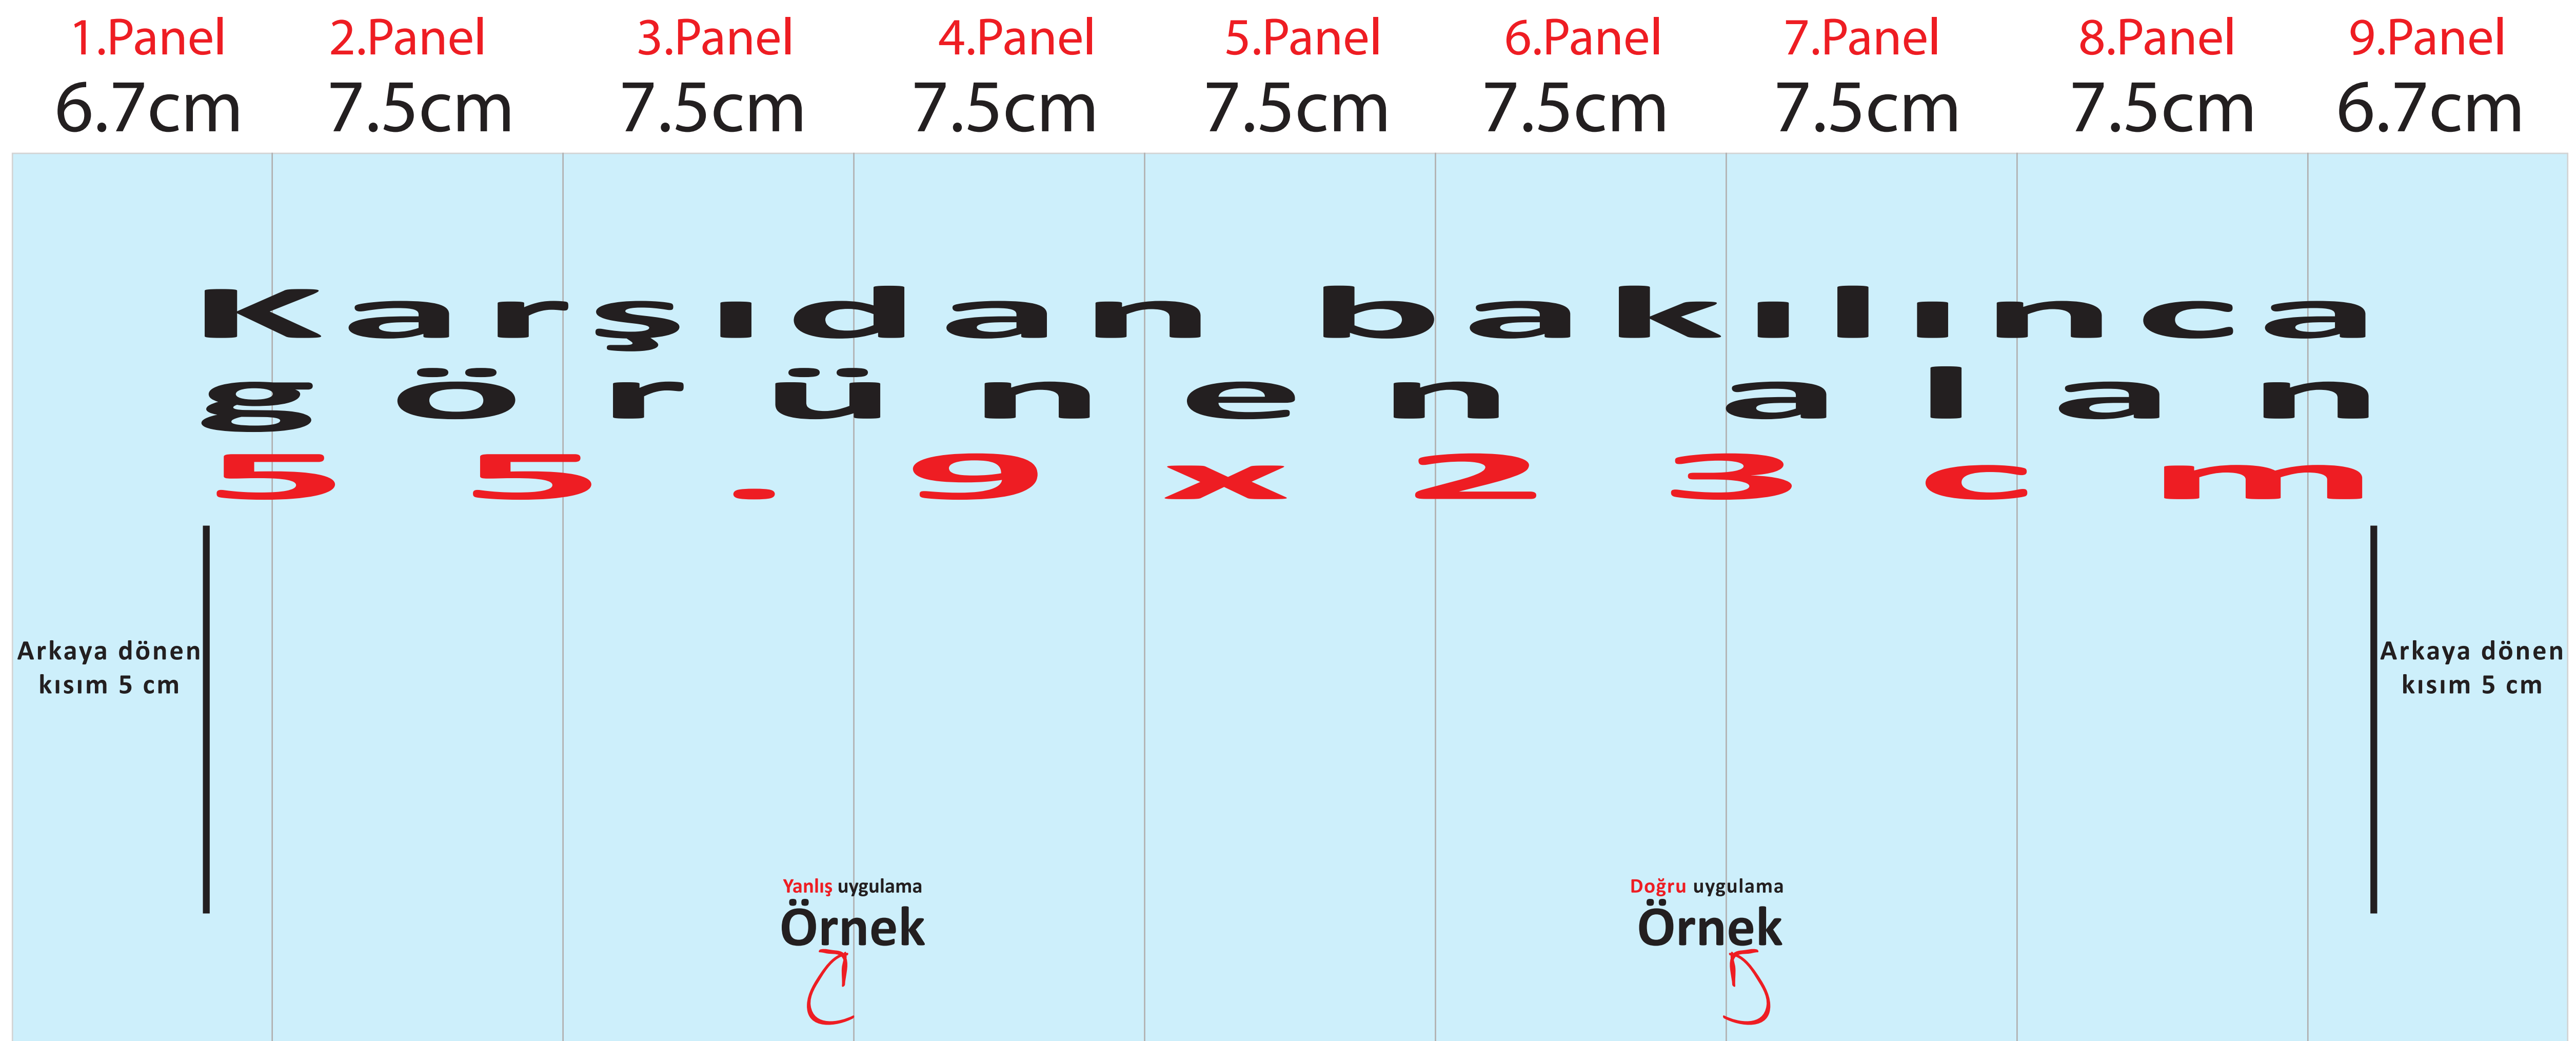

# 1/10 Ölçülendirilmiştir

## 3x7 Düz Stand Toplam Baskı Alanı

65.9x23cm

➔ Dökümanlarınızı gerçek boyutunda  
minimum 100 dpi TIFF, PSD veya PDF  
ve Convertlirica ediyoruz  
Görseli bölmeden, tek parça olarak gönderiniz.

✉ info@derindisplay.com